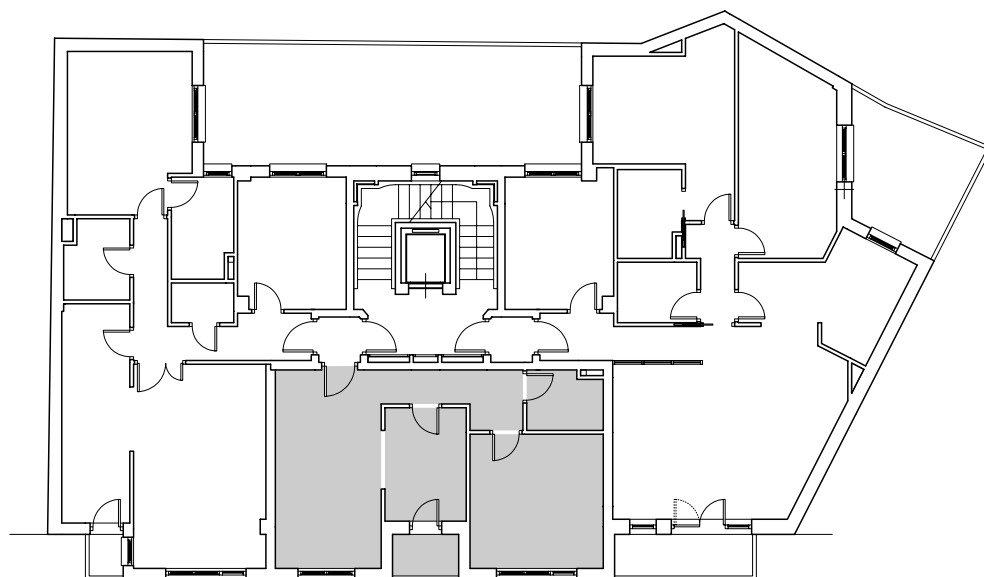

EDIFICIO DE VIVIENDAS, GARAJES Y TRASTEROS
 EN
 PLAZA DE LAS COFRADIAS 6-8, 24007 (LEON)

E: 1/50

VIVIENDA "TIPO B" EN PLANTAS 3/4

	ESTANCIA	SUPERFICIE
1	VESTIBULO	-
2	DISTRIBUIDOR	2.87
3	SALON	16.19
4	COCINA	6.45
5	DORMITORIO PRINCIPAL	12.51
6	BAÑO DORMITORIO	3.07
7	DORMITORIO	-
8	DORMITORIO	-
9	BAÑO/ASEO GENERAL	-
10	DESPENSA	-
11	TERRAZA 50%	0.97
	SUP UTIL	42.06
	SUP CONSTRUIDA	50.43

E: 1/200