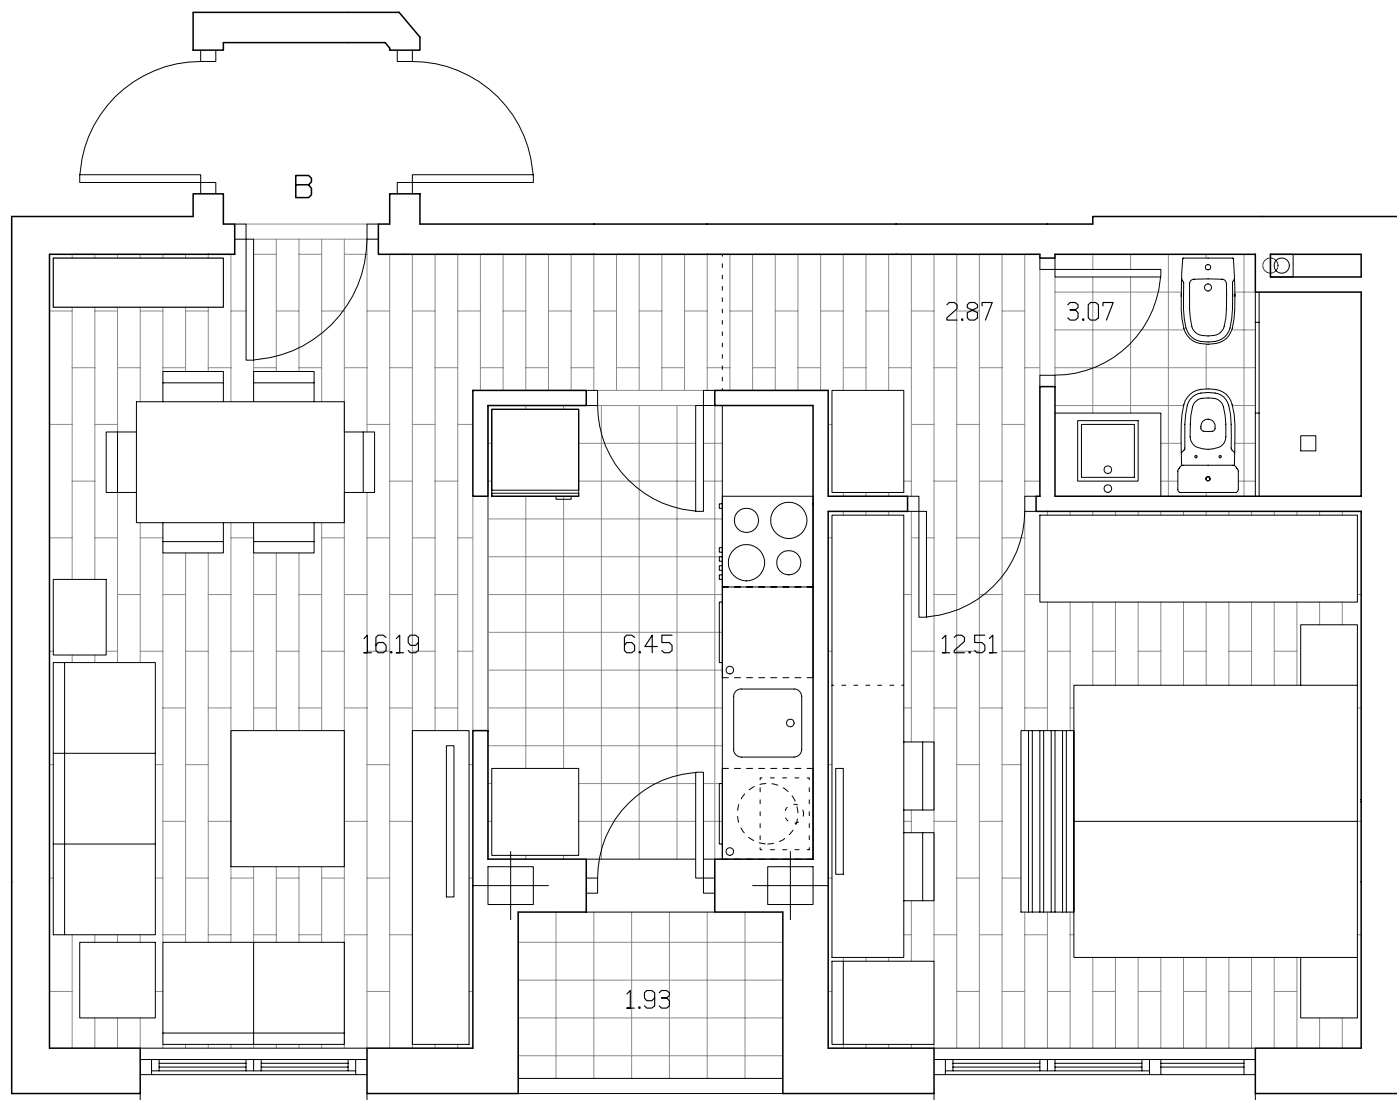

EDIFICIO DE VIVIENDAS, GARAJES Y TRASTEROS
 EN
 PLAZA DE LAS COFRADIAS 6-8, 24007 (LEON)

E: 1/50

VIVIENDA "TIPO B" EN PLANTAS 3/4

	ESTANCIA	SUPERFICIE
1	VESTIBULO	-
2	DISTRIBUIDOR	2.87
3	SALON	16.19
4	COCINA	6.45
5	DORMITORIO PRINCIPAL	12.51
6	BAÑO DORMITORIO	3.07
7	DORMITORIO	-
8	DORMITORIO	-
9	BAÑO/ASEO GENERAL	-
10	DESPENSA	-
11	TERRAZA 50%	0.97
	SUP UTIL	42.06
	SUP CONSTRUIDA	50.43

E: 1/200