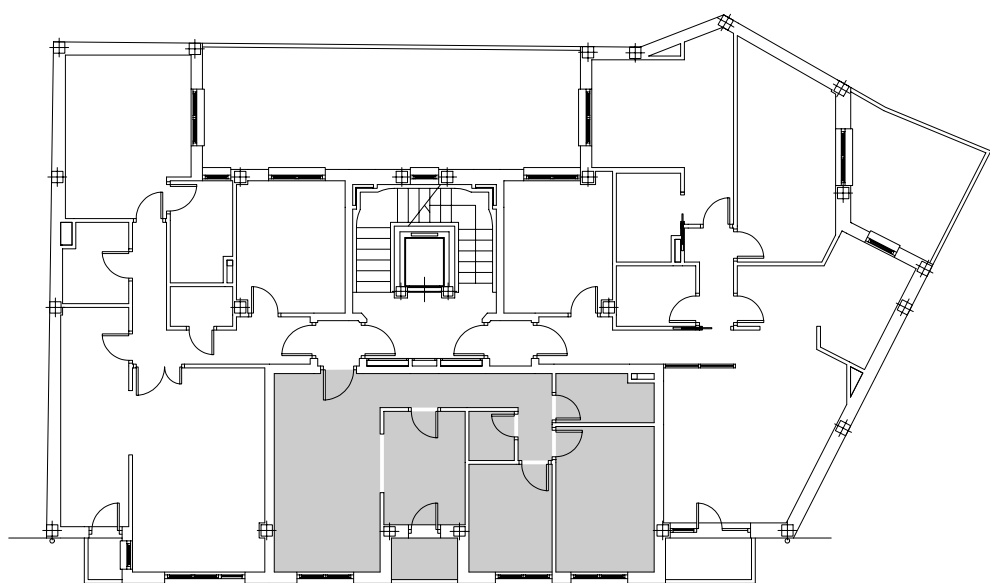

EDIFICIO DE VIVIENDAS, GARAJES Y TRASTEROS
 EN
 PLAZA DE LAS COFRADIAS 6-8, 24007 (LEON)

E: 1/50

VIVIENDA "TIPO B" EN PLANTAS 1/2

	ESTANCIA	SUPERFICIE
1	VESTIBULO	-
2	DISTRIBUIDOR	3.87
3	SALON	16.19
4	COCINA	6.45
5	DORMITORIO PRINCIPAL	10.01
6	BAÑO DORMITORIO	3.21
7	DORMITORIO	6.27
8	DORMITORIO	-
9	BAÑO/ASEO GENERAL	1.56
10	DESPENSA	-
11	TERRAZA 50%	0.97
	SUP UTIL	48.53
	SUP CONSTRUIDA	58.23

E: 1/200