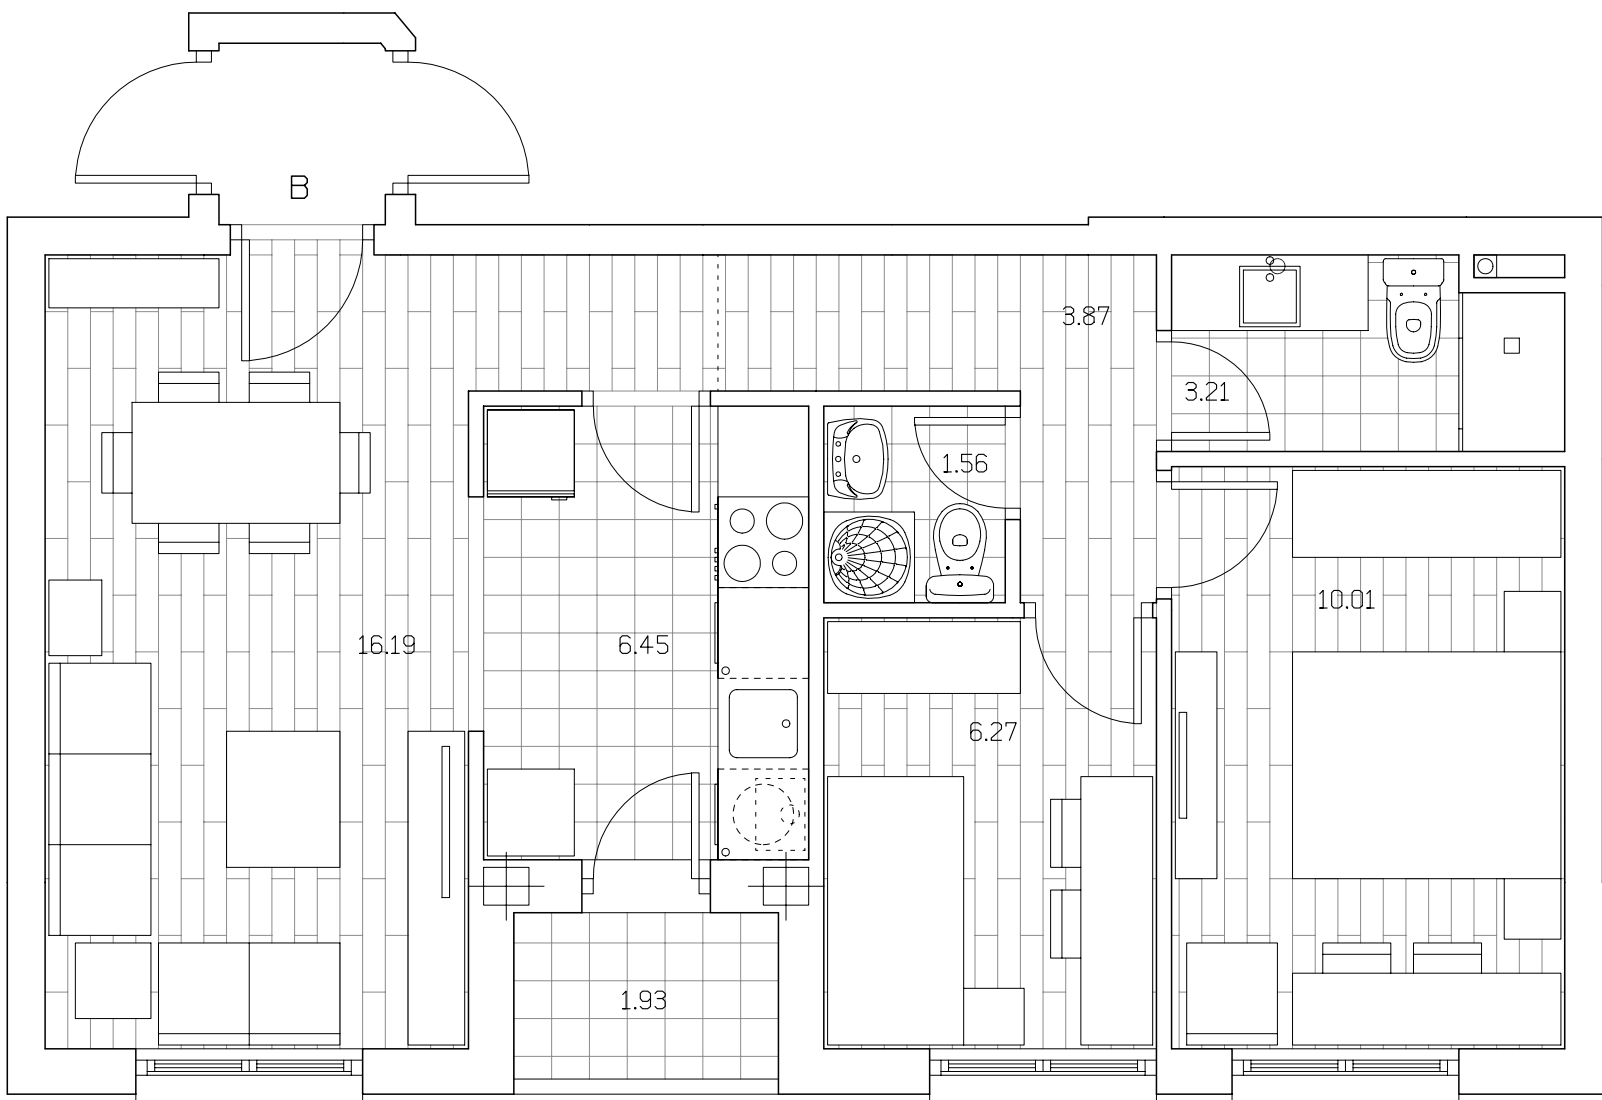

EDIFICIO DE VIVIENDAS, GARAJES Y TRASTEROS
 EN
 PLAZA DE LAS COFRADIAS 6-8, 24007 (LEON)

E: 1/50

VIVIENDA "TIPO B" EN PLANTAS 1/2

	ESTANCIA	SUPERFICIE
1	VESTIBULO	-
2	DISTRIBUIDOR	3.87
3	SALON	16.19
4	COCINA	6.45
5	DORMITORIO PRINCIPAL	10.01
6	BAÑO DORMITORIO	3.21
7	DORMITORIO	6.27
8	DORMITORIO	-
9	BAÑO/ASEO GENERAL	1.56
10	DESPENSA	-
11	TERRAZA 50%	0.97
	SUP UTIL	48.53
	SUP CONSTRUIDA	58.23

E: 1/200